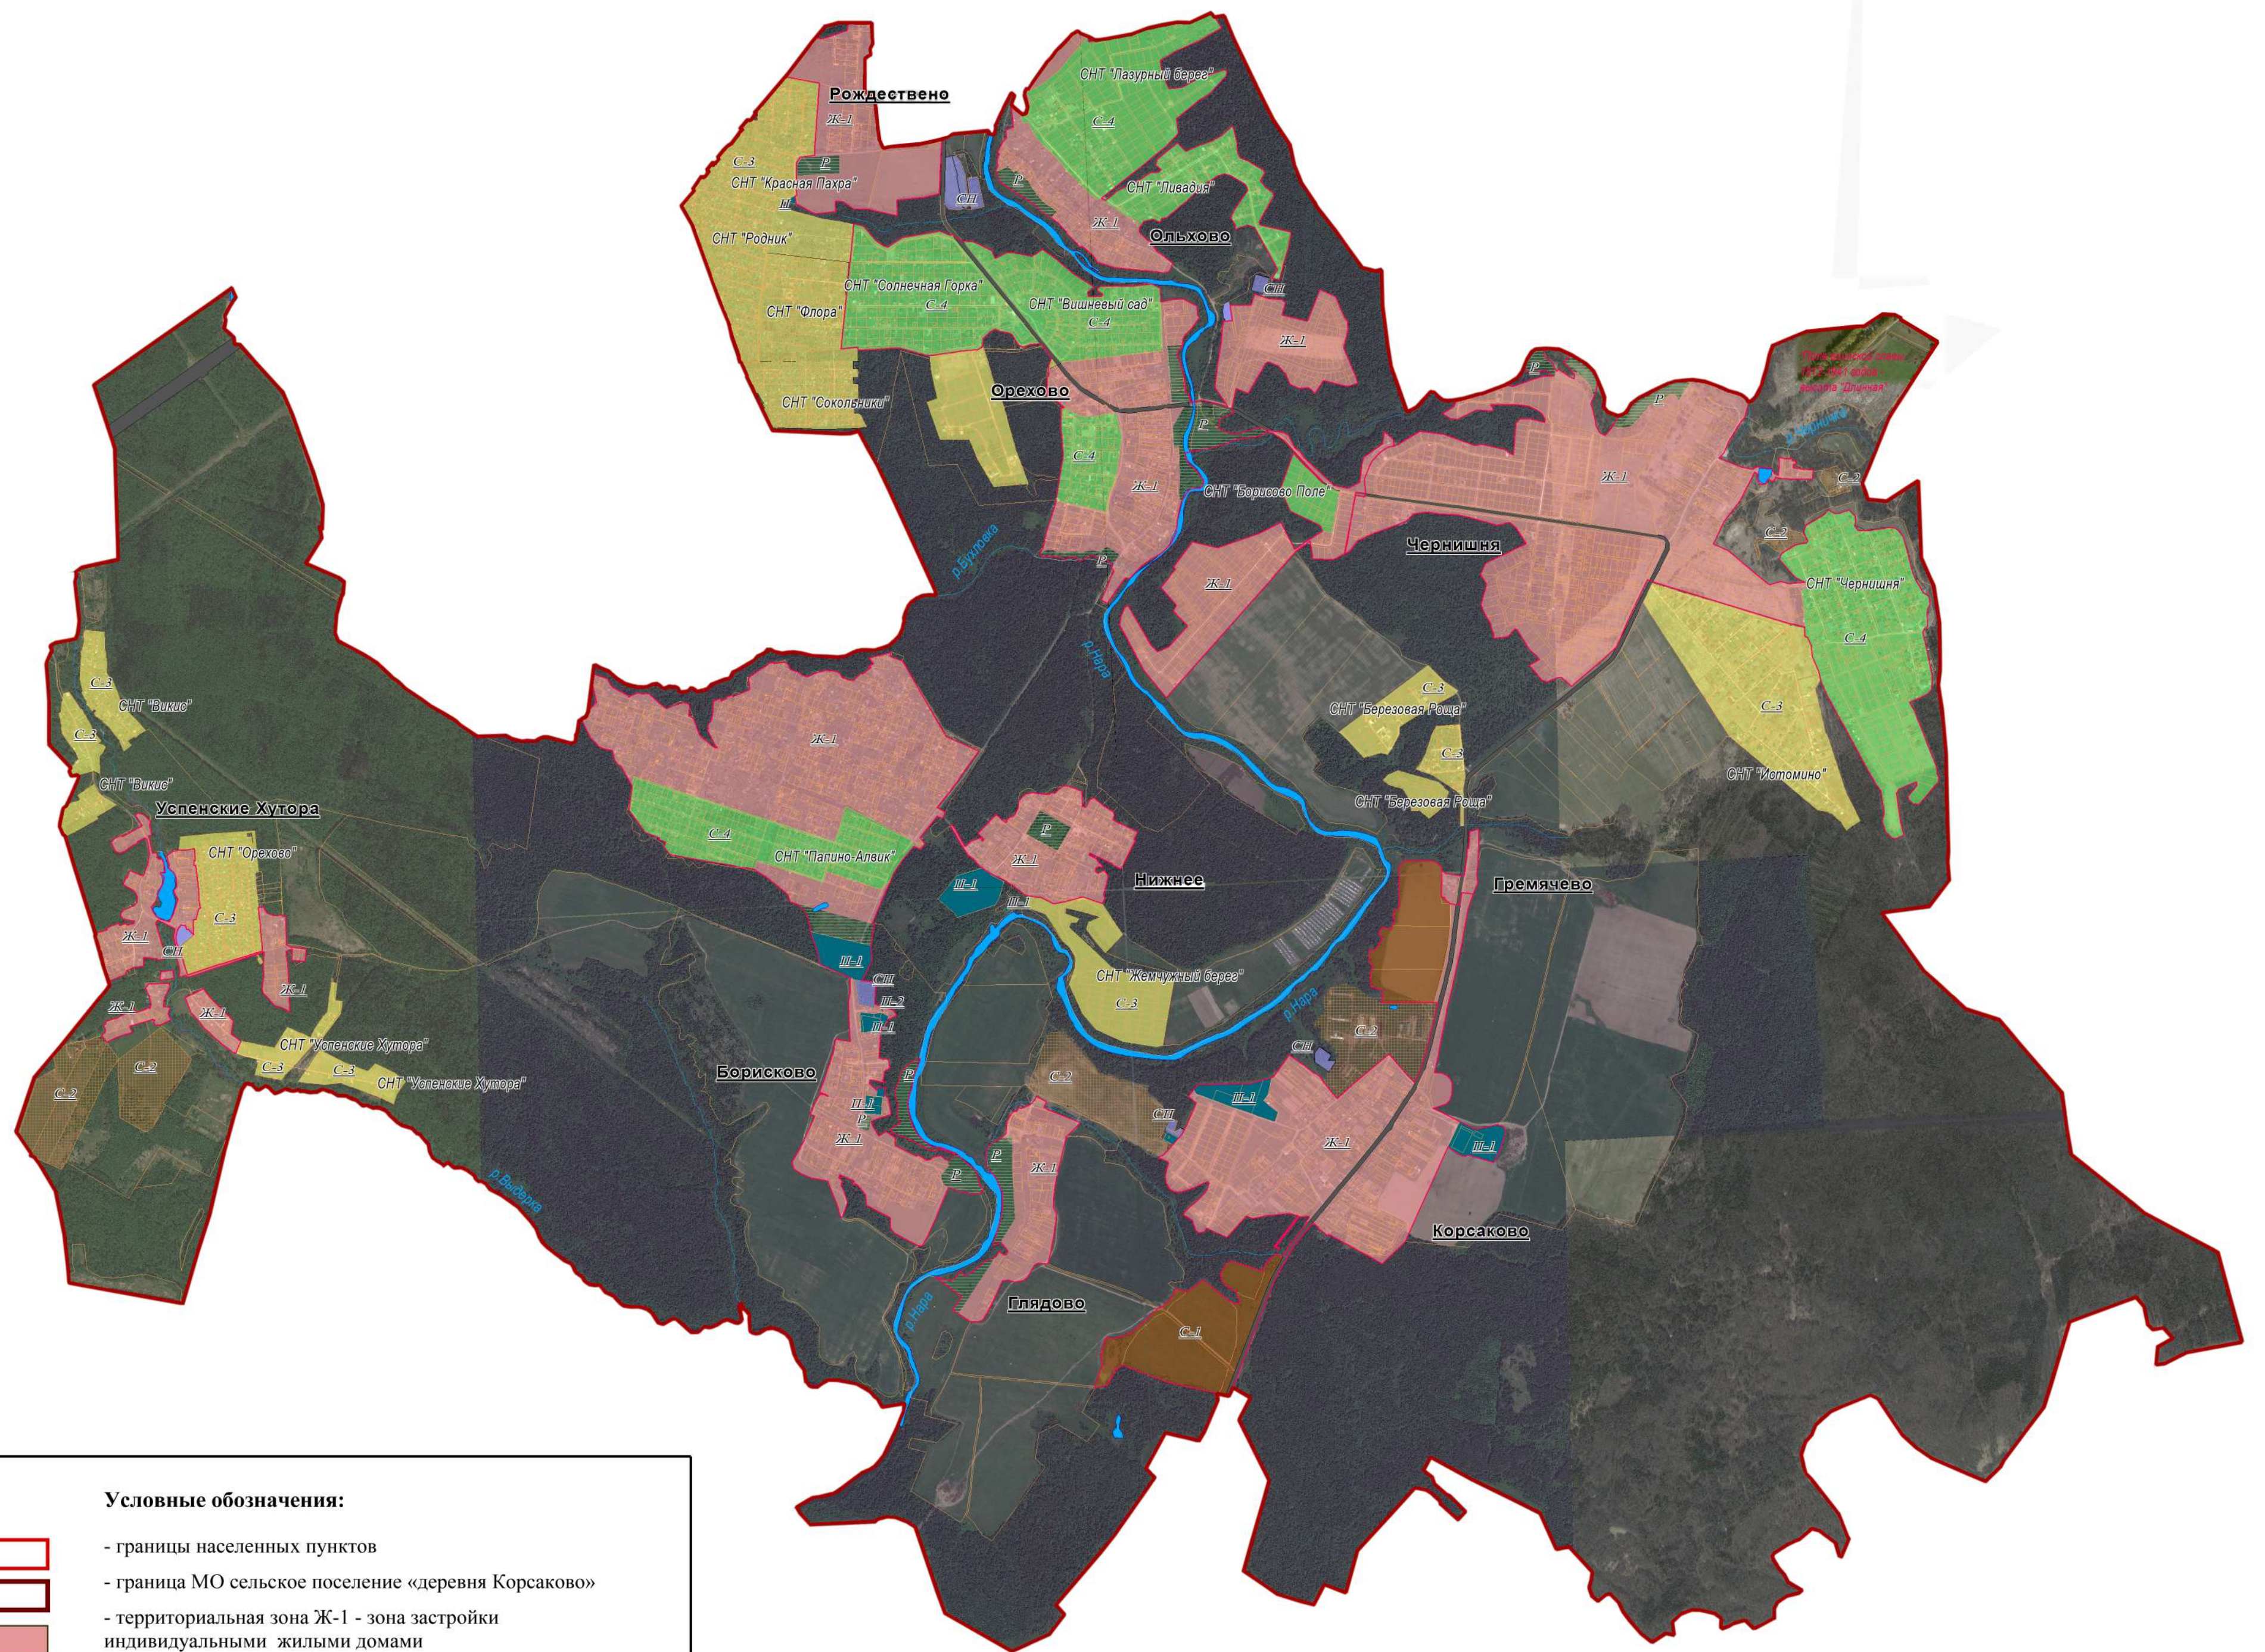

КАРТА ГРАДОСТРОИТЕЛЬНОГО ЗОНИРОВАНИЯ МУНИЦИПАЛЬНОГО ОБРАЗОВАНИЯ СЕЛЬСКОЕ ПОСЕЛЕНИЕ «ДЕРЕВНЯ КОРСАКОВО»

МАСШТАБ 1:20 000

Условные обозначения:

- границы населенных пунктов
- граница МО сельское поселение «деревня Корсаково»
- территориальная зона Ж-1 - зона застройки индивидуальными жилыми домами
- территориальная зона П-1 - зона размещения производственных объектов с санитарно-защитной зоной до 100 м
- территориальная зона С-2 - зона, занятая объектами сельскохозяйственного назначения
- территориальная зона С-3 - зона ведения садоводства
- территориальная зона С-4 - зона ведения садоводства в границах населенных пунктов
- территориальная зона Р - зона рекреационного назначения
- территориальная зона СН - зона специального назначения
- территориальная зона ОХ - зона особо охраняемых территорий
- автомобильные дороги федерального и регионального значения
- земли водного фонда
- объект культурного наследия федерального значения «Поле воинской славы 1812-1941 годов – высота «Длинная»