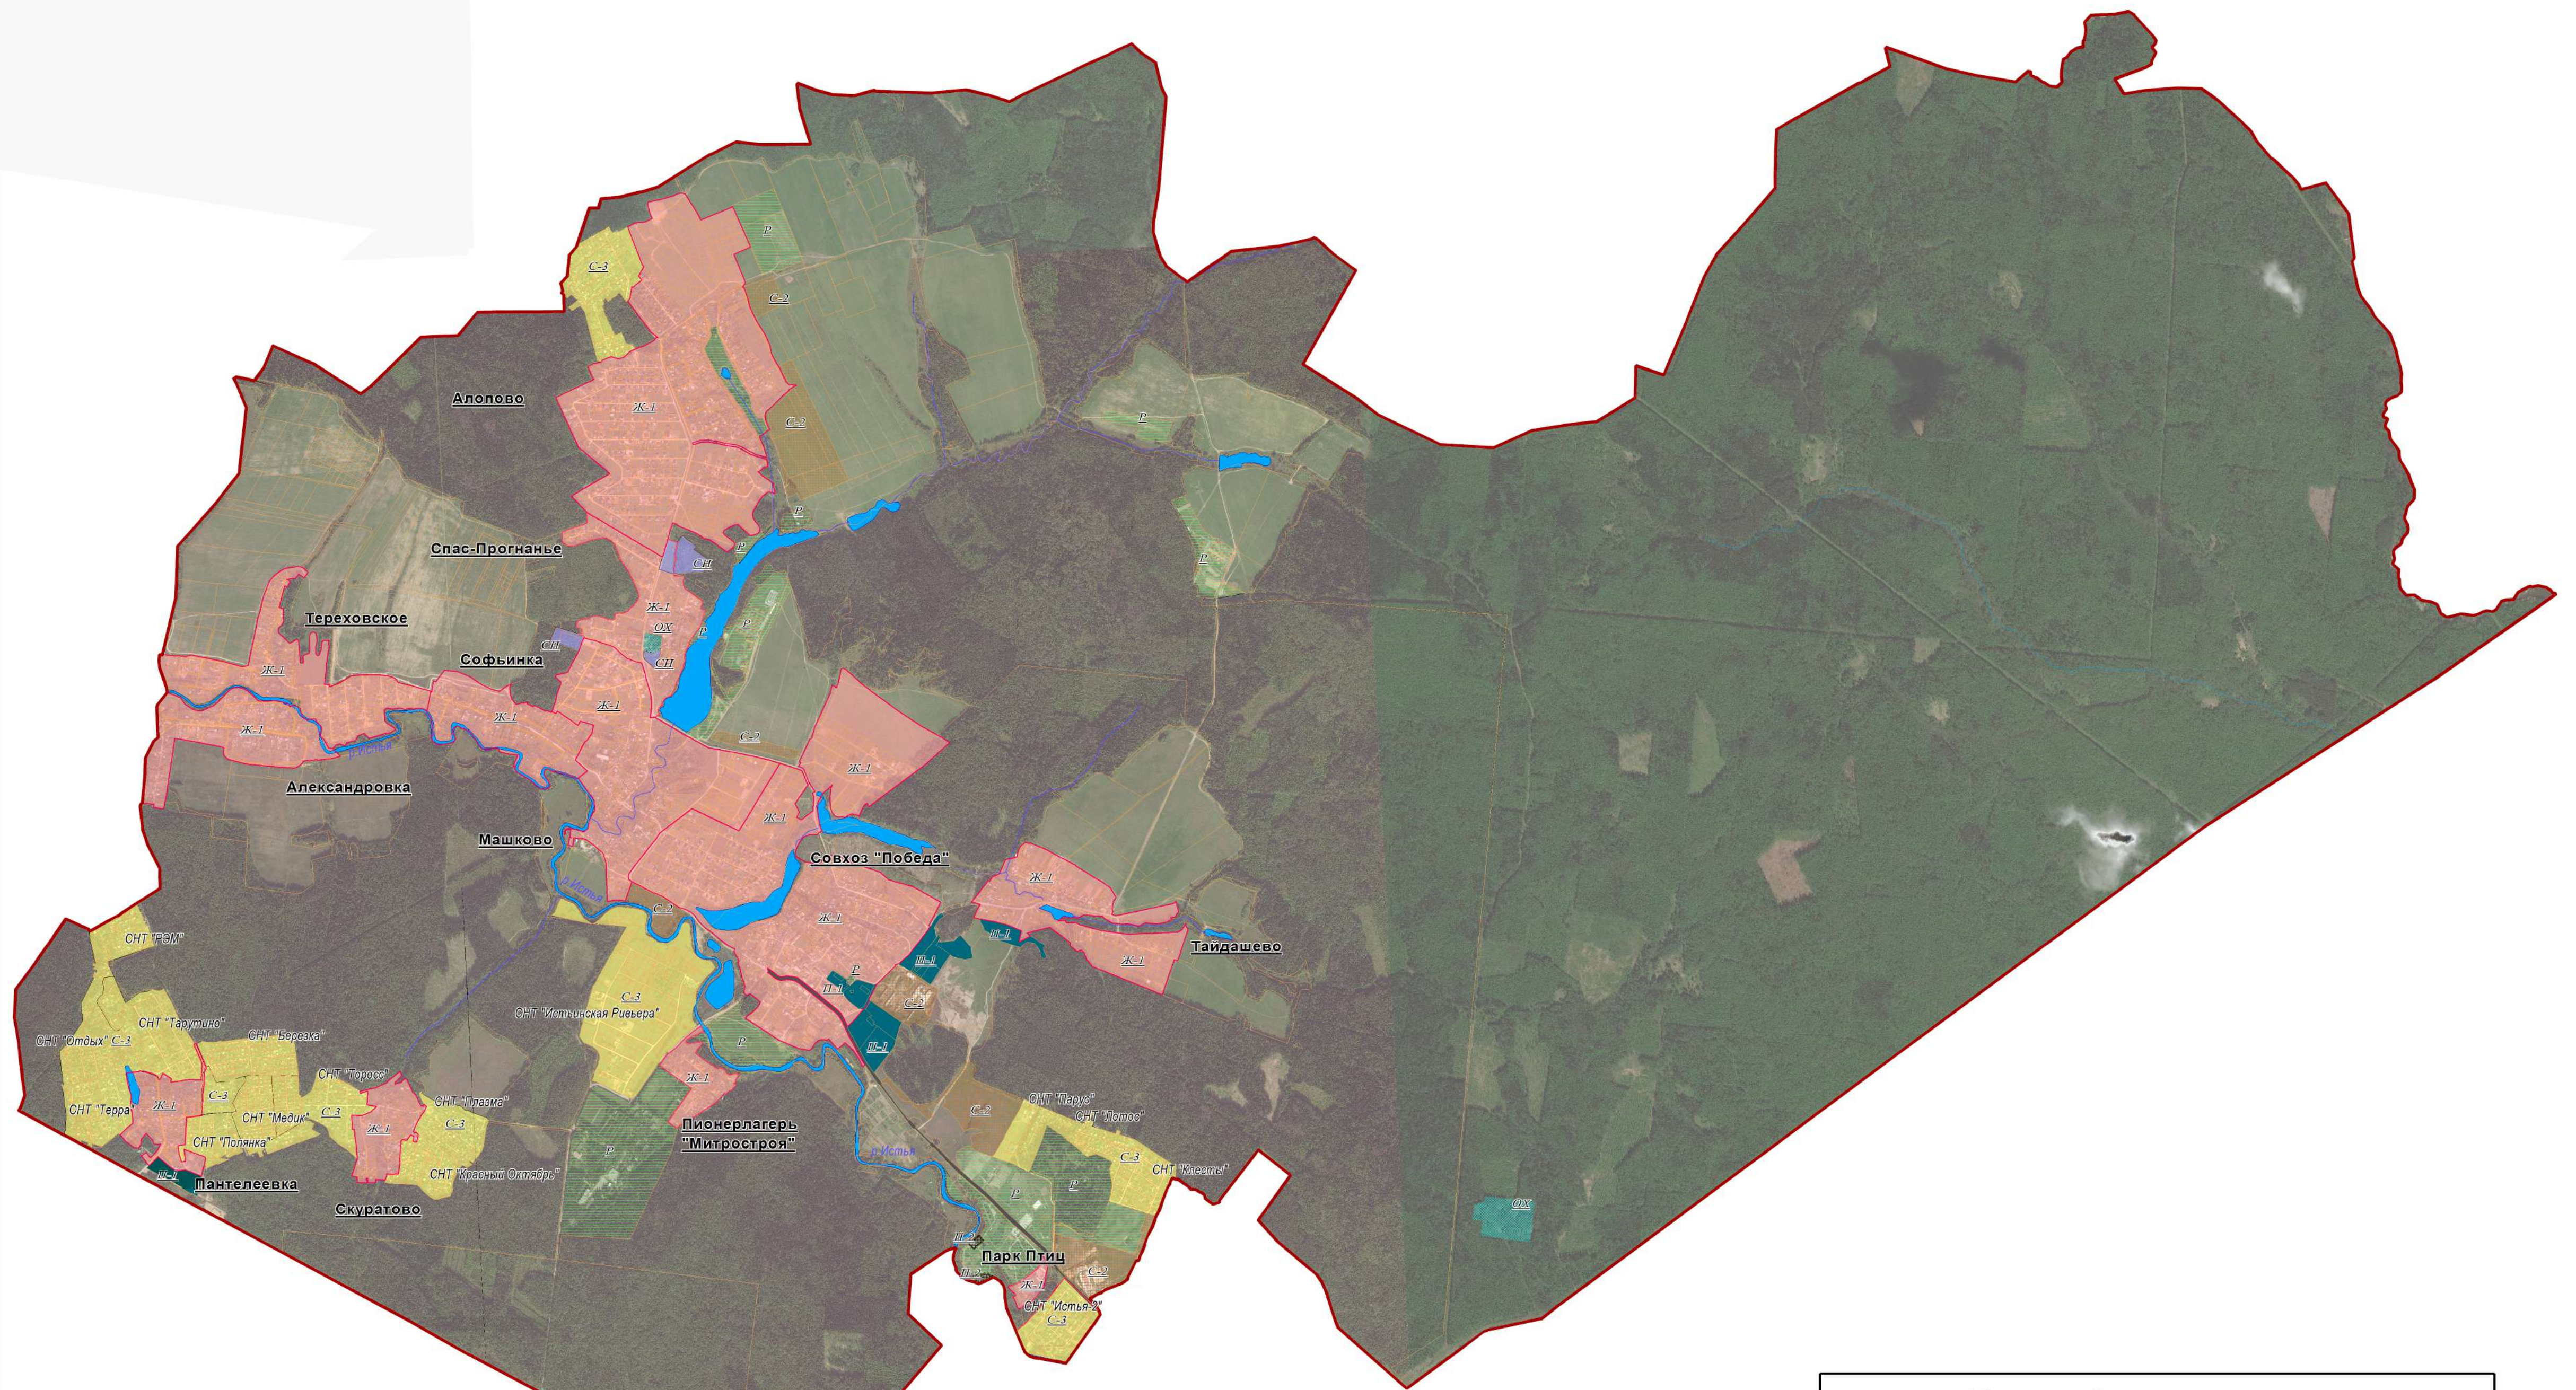

**КАРТА ГРАДОСТРОИТЕЛЬНОГО ЗОНИРОВАНИЯ МУНИЦИПАЛЬНОГО ОБРАЗОВАНИЯ СЕЛЬСКОЕ ПОСЕЛЕНИЕ
«СЕЛО «СОВХОЗ «ПОБЕДА»**

МАСШТАБ 1:20 000

| Условные обозначения: | |
|-----------------------|--|
| | - границы населенных пунктов |
| | - граница МО сельское поселение «село «Совхоз «Победа» |
| | - территориальная зона Ж-1 - зона застройки индивидуальными жилыми домами |
| | - территориальная зона П-1 - зона размещения производственных объектов с санитарно-защитной зоной до 100 м |
| | - территориальная зона П-2 - зона размещения коммунальных и складских объектов, объектов жилищно-коммунального хозяйства |
| | - территориальная зона С-2 - зона, занятая объектами сельскохозяйственного назначения |
| | - территориальная зона С-3 - зона ведения садоводства |
| | - территориальная зона Р - зона рекреационного назначения |
| | - территориальная зона СН - зона специального назначения |
| | -территориальная зона ОХ - зона особо охраняемых территорий |
| | - автомобильные дороги федерального и регионального значения |
| | - земли водного фонда |