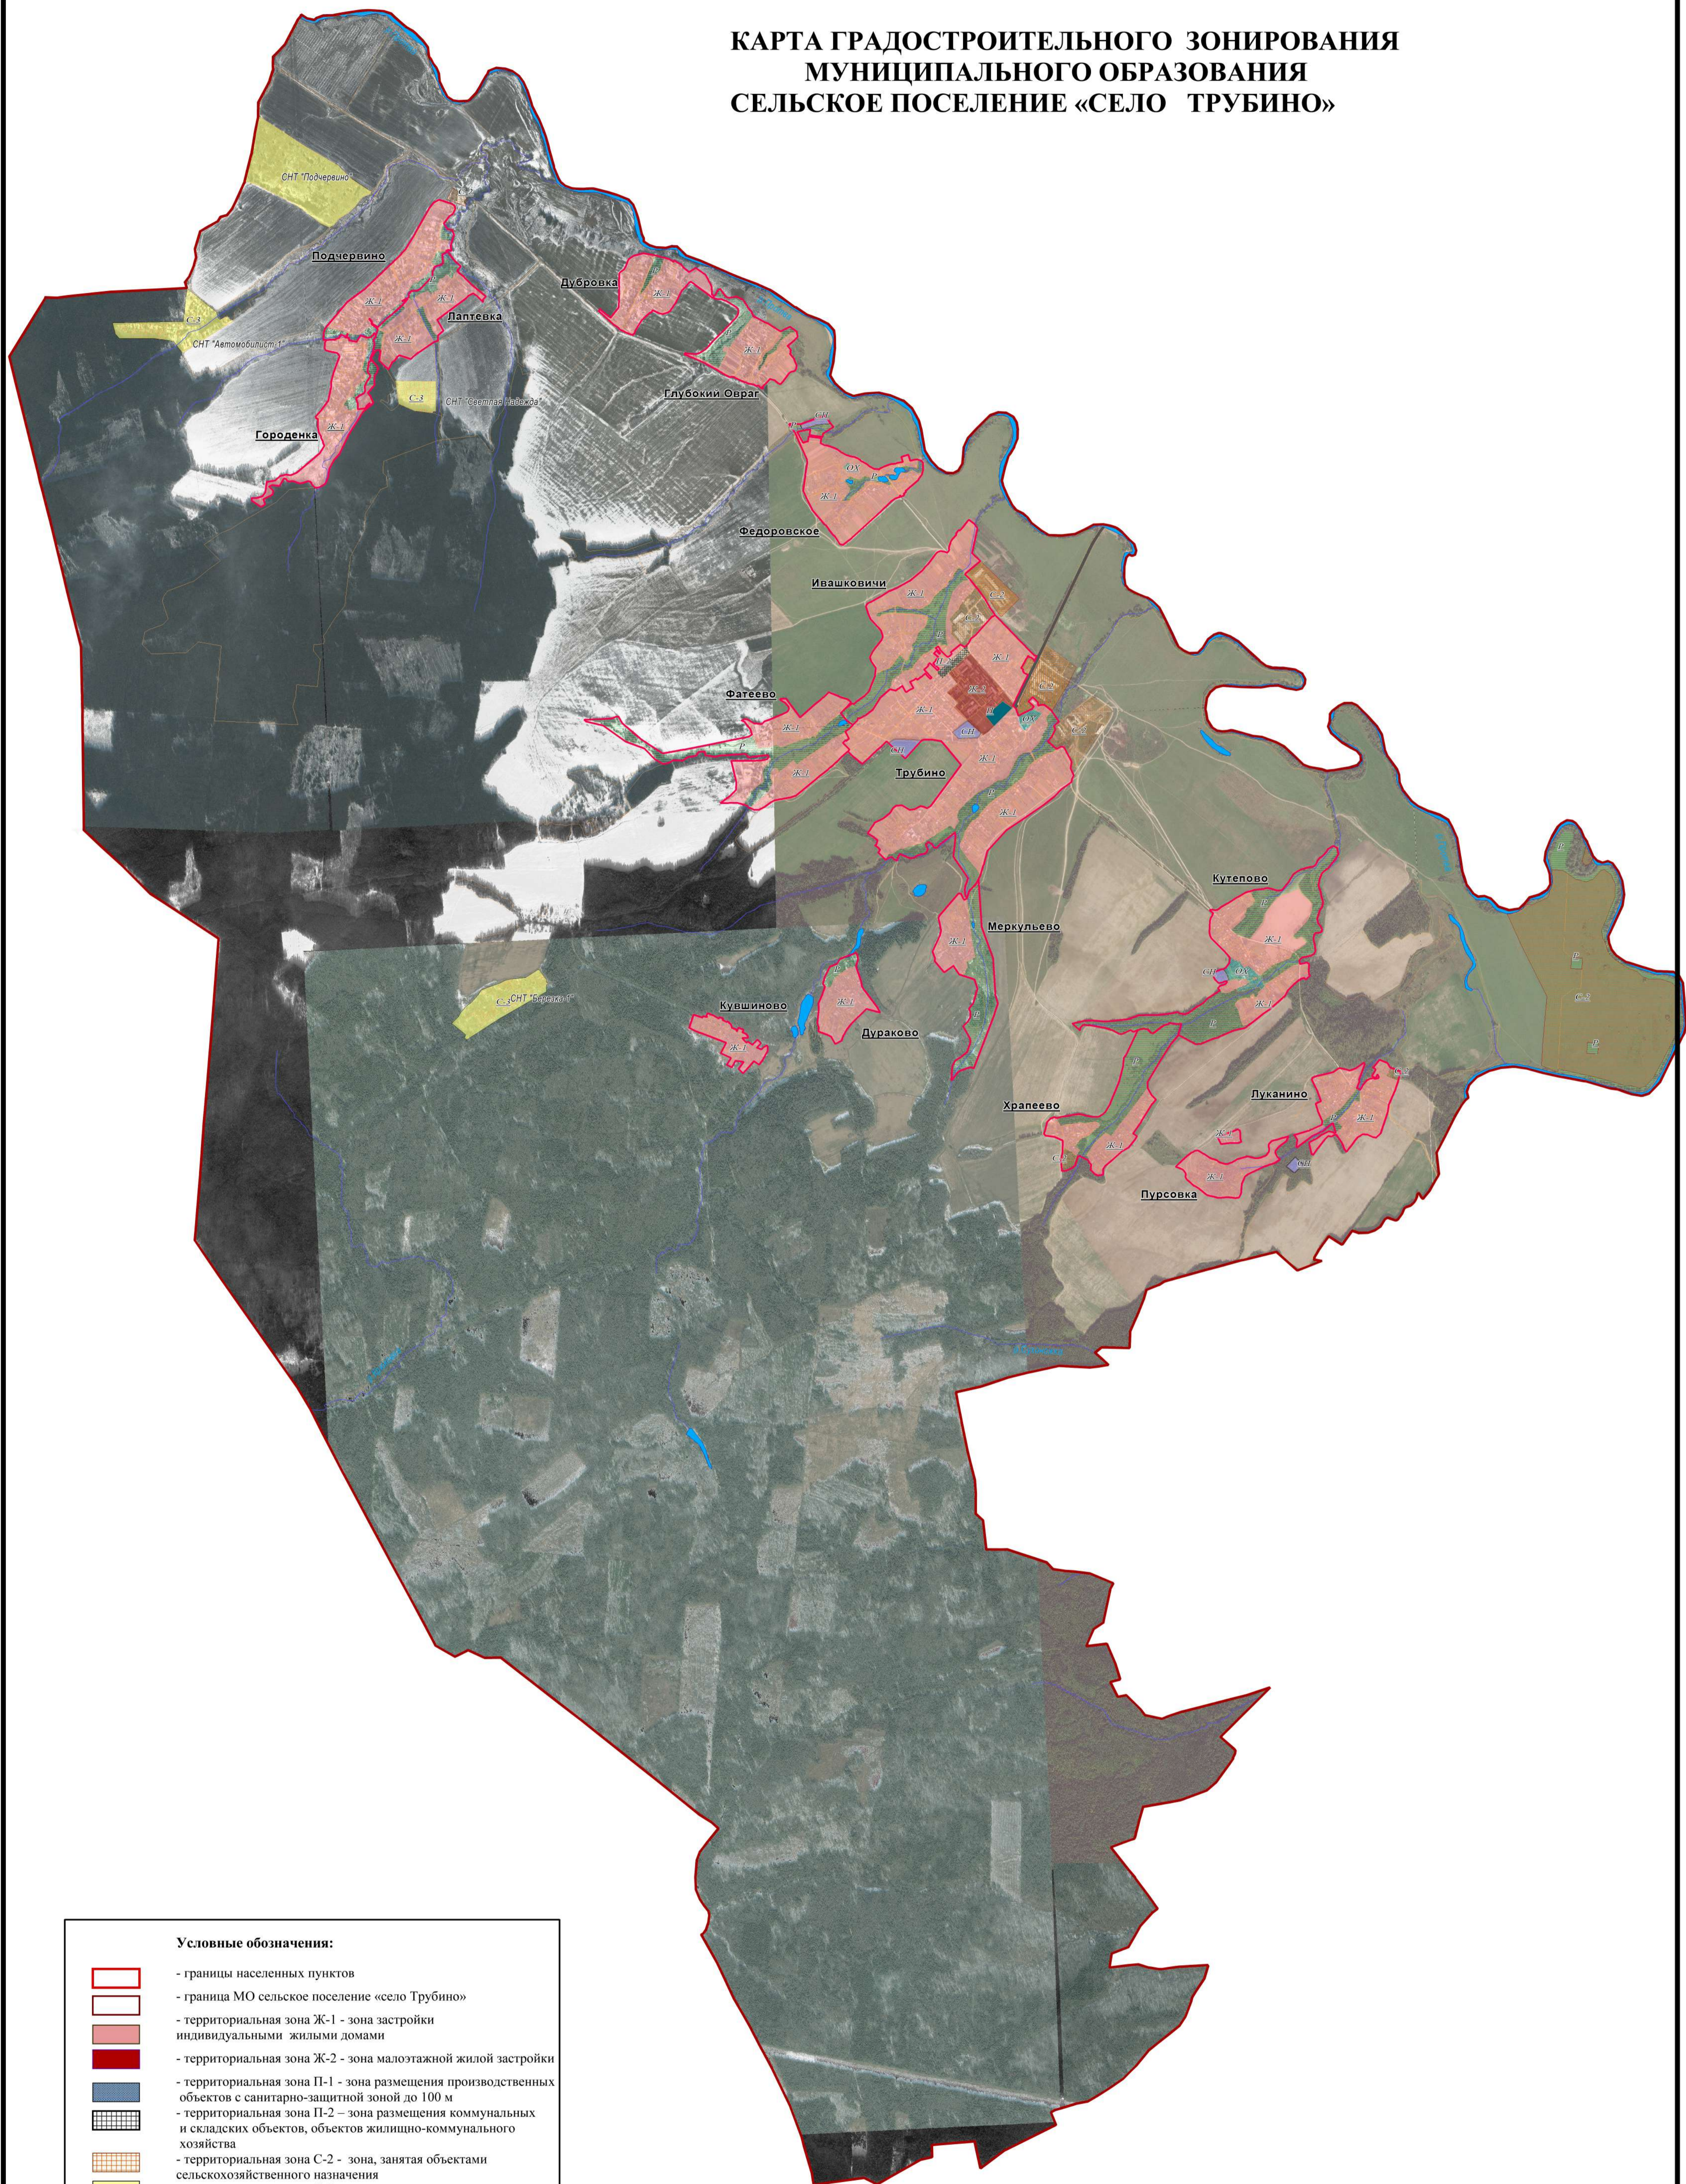

**КАРТА ГРАДОСТРОИТЕЛЬНОГО ЗОНИРОВАНИЯ
МУНИЦИПАЛЬНОГО ОБРАЗОВАНИЯ
СЕЛЬСКОЕ ПОСЕЛЕНИЕ «СЕЛО ТРУБИНО»**

Условные обозначения:

-  - границы населенных пунктов
-  - граница МО сельское поселение «село Трубино»
-  - территориальная зона Ж-1 - зона застройки индивидуальными жилыми домами
-  - территориальная зона Ж-2 - зона малоэтажной жилой застройки
-  - территориальная зона П-1 - зона размещения производственных объектов с санитарно-защитной зоной до 100 м
-  - территориальная зона П-2 - зона размещения коммунальных и складских объектов, объектов жилищно-коммунального хозяйства
-  - территориальная зона С-2 - зона, занятая объектами сельскохозяйственного назначения
-  - территориальная зона С-3 - зона ведения садоводства
-  - территориальная зона Р - зона рекреационного назначения
-  - территориальная зона СН - зона специального назначения
-  - территориальная зона ОХ - зона особо охраняемых территорий
-  - автомобильные дороги федерального и регионального значения
-  - земли водного фонда

МАСШТАБ 1:20 000