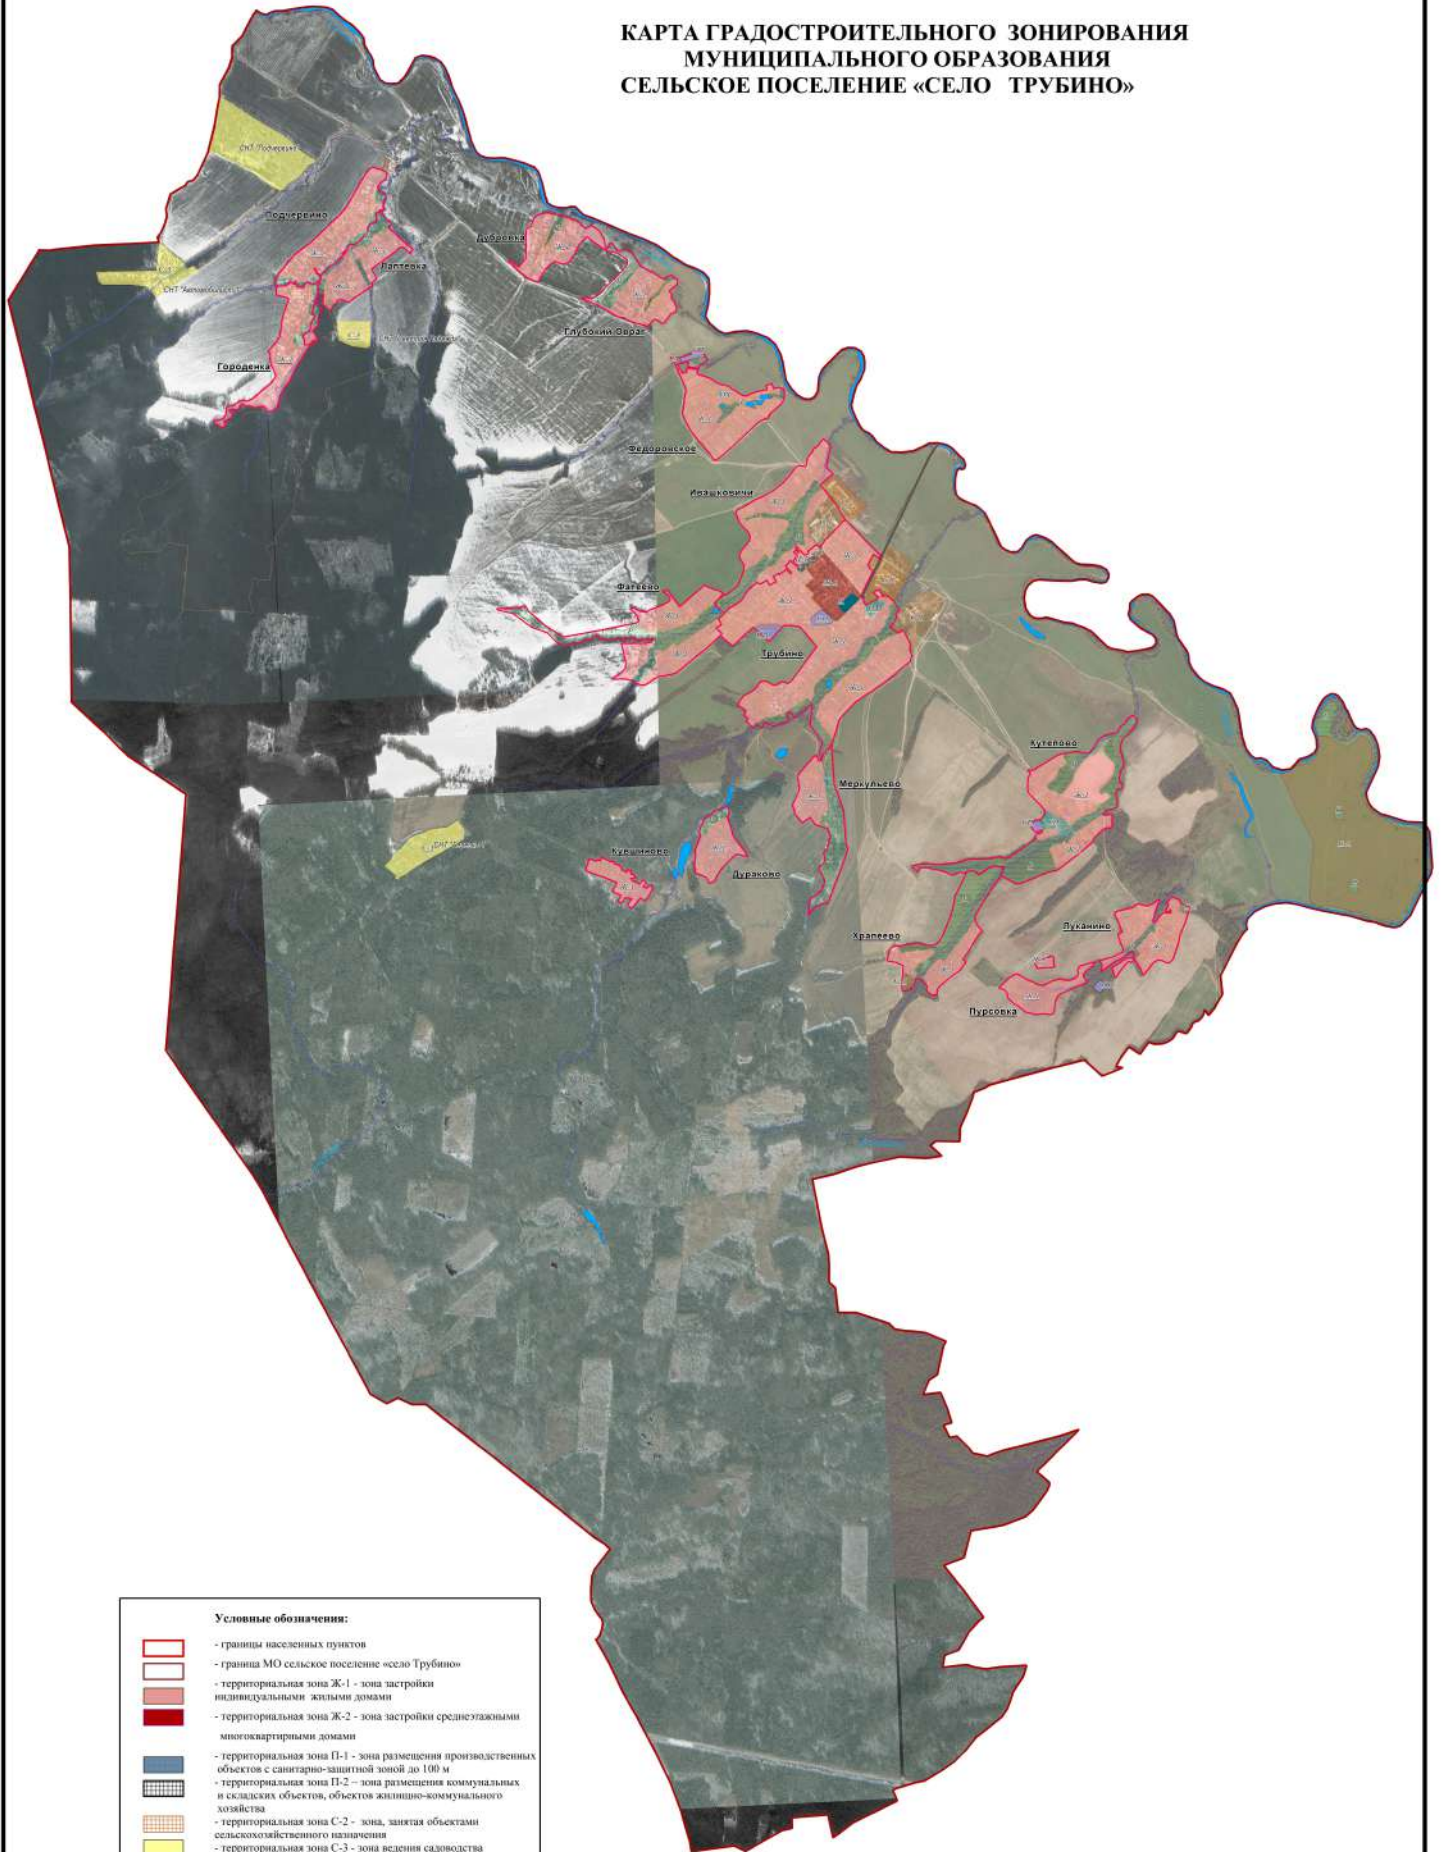

**КАРТА ГРАДОСТРОИТЕЛЬНОГО ЗОНИРОВАНИЯ
МУНИЦИПАЛЬНОГО ОБРАЗОВАНИЯ
СЕЛЬСКОЕ ПОСЕЛЕНИЕ «СЕЛО ТРУБИНО»**

Условные обозначения:

	- границы населенных пунктов
	- граница МО сельское поселение «село Трубино»
	- территориальная зона Ж-1 - зона застройки индивидуальными жилыми домами
	- территориальная зона Ж-2 - зона застройки среднеэтажными многоквартирными домами
	- территориальная зона П-1 - зона размещения производственных объектов с санитарно-защитной зоной до 100 м
	- территориальная зона П-2 - зона размещения коммунальных и складских объектов, объектов жилищно-коммунального хозяйства
	- территориальная зона С-2 - зона, занятая объектами сельскохозяйственного назначения
	- территориальная зона С-3 - зона ведения садоводства
	- территориальная зона Р - зона рекреационного назначения
	- территориальная зона СН - зона специального назначения
	- территориальная зона ОХ - зона особо охраняемых территорий
	- автомобильные дороги федерального и регионального значения
	- земли водного фонда

МАСШТАБ 1:20 000