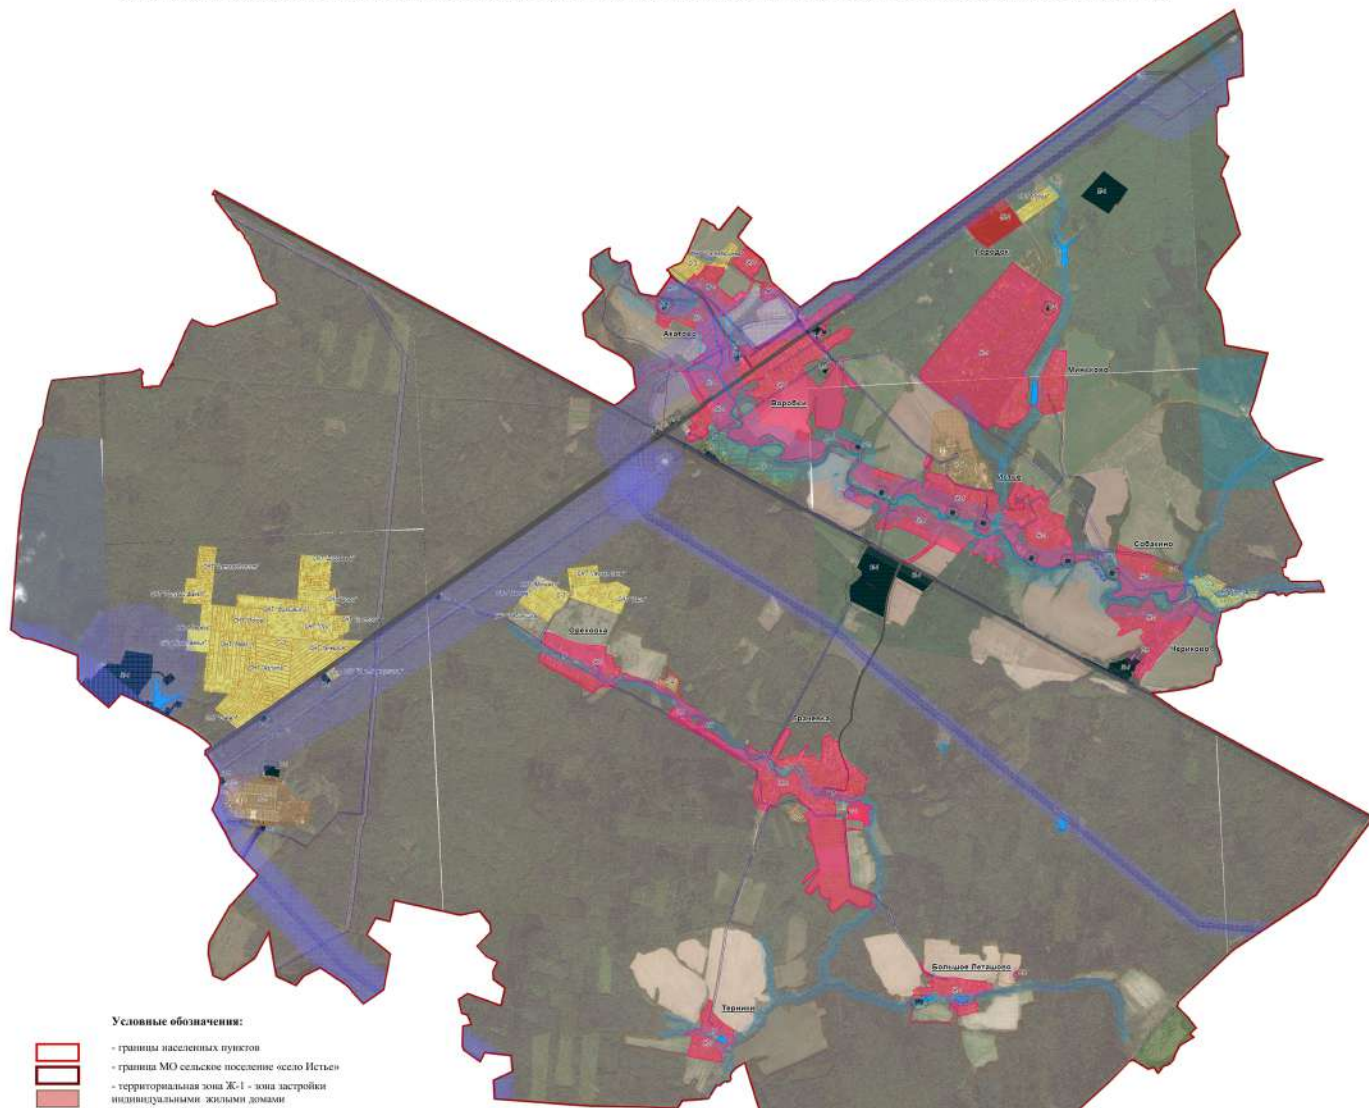

# КАРТА ГРАНИЦ ЗОН С ОСОБЫМИ УСЛОВИЯМИ ИСПОЛЬЗОВАНИЯ ТЕРРИТОРИЙ МУНИЦИПАЛЬНОГО ОБРАЗОВАНИЯ СЕЛЬСКОЕ ПОСЕЛЕНИЕ «СЕЛО ИСТЬЕ»

## Условные обозначения:

-  - границы населенных пунктов
-  - граница МО сельское поселение «Село Истье»
-  - территориальная зона Ж-1 - зона застройки индивидуальными жилыми домами
-  - территориальная зона Ж-2 - зона застройки среднеэтажными многоквартирными домами
-  - территориальная зона П-1 - зона размещения производственных объектов V-IV классов вредности (санитарно-защитная зона до 100 м)
-  - территориальная зона П-2 - зона размещения коммунальных и складских объектов, объектов жилищно-коммунального хозяйства
-  - территориальная зона С-1 - зона сельскохозяйственных угодий в границах населенных пунктов
-  - территориальная зона С-2 - зона, занятая объектами сельскохозяйственного назначения и предназначенная для ведения сельского хозяйства
-  - территориальная зона С-3 - зона ведения садоводства
-  - территориальная зона С-4 - зона ведения садоводства в границах населенного пункта
-  - территориальная зона Р - зона рекреационного назначения
-  - территориальная зона СН - зона специального назначения
-  - автомобильные дороги федерального и регионального значения
-  - земля водного фонда
-  - водоохранные зоны
-  - санитарно-защитные зоны кладбищ
-  - санитарно-защитные зоны промышленных предприятий
-  - охранные зоны инженерных коммуникаций
-  - зоны минимальных расстояний магистральных газопроводов
-  - охранный зона придорожных полос автомобильных дорог
-  - особо охраняемая природная территория ГК «Таруса»

МАСШТАБ 1:30 000