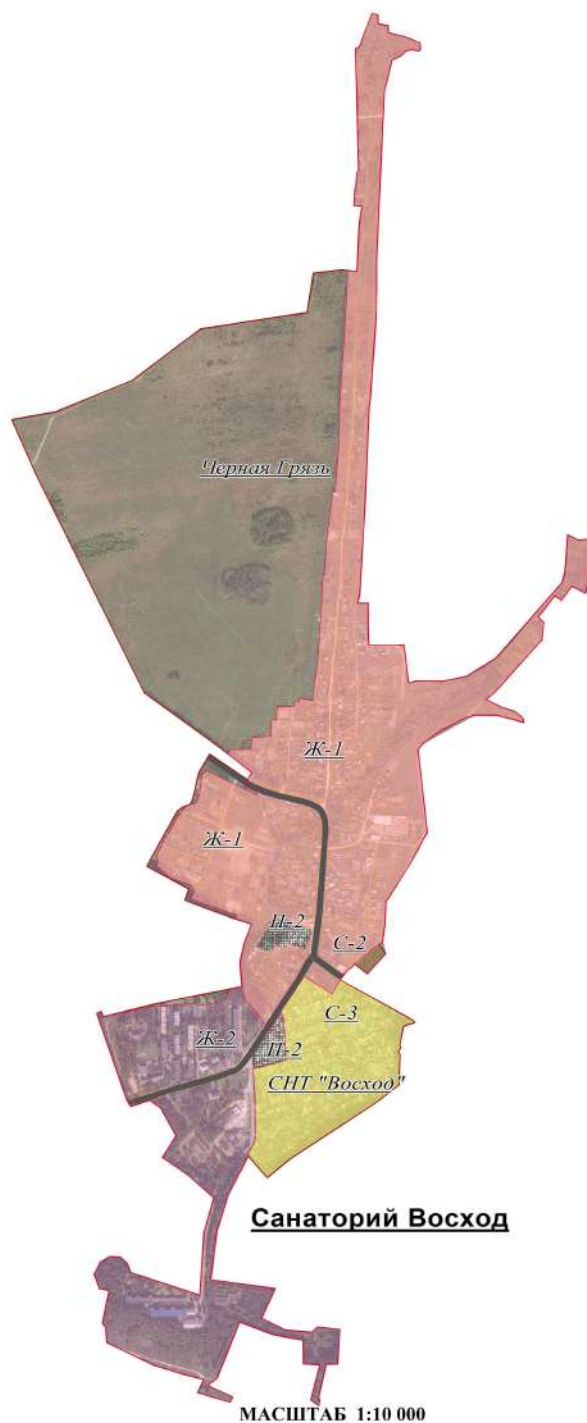

**КАРТА ГРАДОСТРОИТЕЛЬНОГО ЗОНИРОВАНИЯ
МУНИЦИПАЛЬНОГО ОБРАЗОВАНИЯ
СЕЛЬСКОЕ ПОСЕЛЕНИЕ «СЕЛО ВОСХОД»**

Условные обозначения:	
	- границы населенных пунктов
	- граница МО сельское поселение «село «Восход»
	- территориальная зона Ж-1 - зона застройки индивидуальными жилыми домами
	- территориальная зона Ж-2 – зона застройки среднеэтажными многоквартирными домами
	- территориальная зона П-2 – зона размещения коммунальных и складских объектов, объектов жилищно-коммунального хозяйства
	- территориальная зона С-2 - зона, занятая объектами сельскохозяйственного назначения
	- территориальная зона С-3 - зона ведения садоводства
	- автомобильные дороги федерального и регионального значения