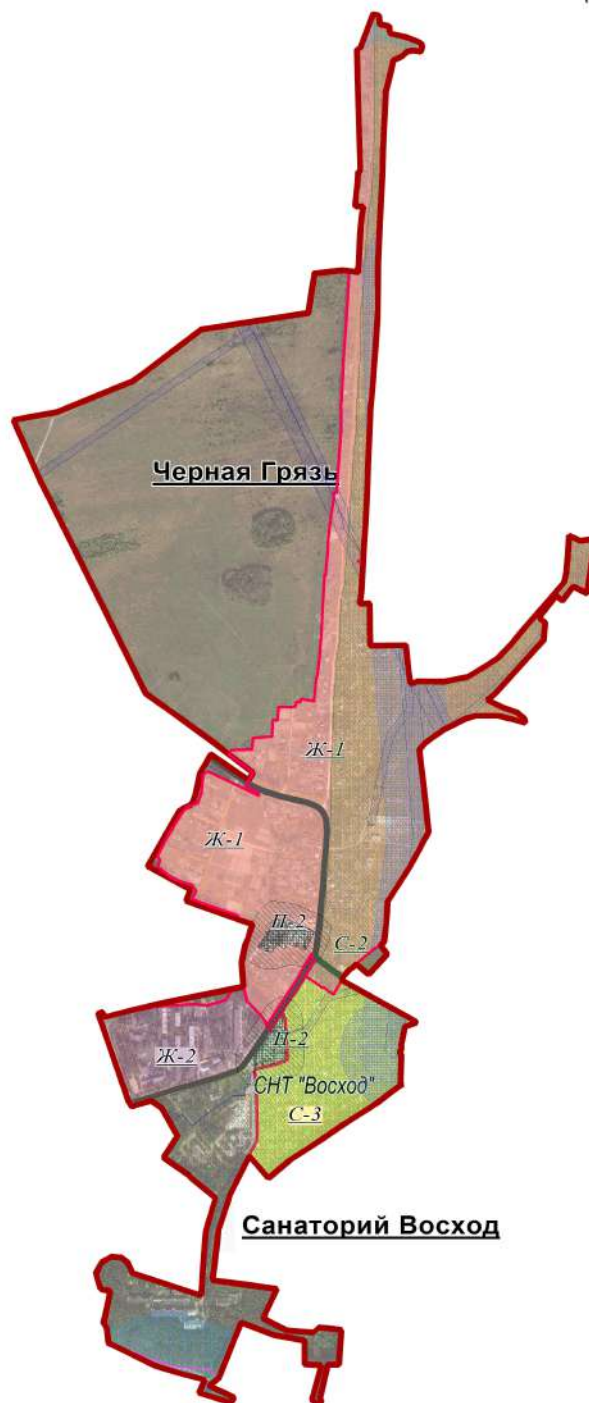

**КАРТА ГРАНИЦ ЗОН С ОСОБЫМИ УСЛОВИЯМИ ИСПОЛЬЗОВАНИЯ
ТЕРРИТОРИИ МУНИЦИПАЛЬНОГО ОБРАЗОВАНИЯ
СЕЛЬСКОЕ ПОСЕЛЕНИЕ «СЕЛО ВОСХОД»**

Условные обозначения:

-  - границы населенных пунктов
-  - граница МО сельское поселение «село «Восход»
-  - территориальная зона Ж-1 - зона застройки индивидуальными жилыми домами
-  - территориальная зона Ж-2 – зона застройки среднеэтажными многоквартирными домами
-  - территориальная зона П-2 – зона размещения коммунальных и складских объектов, объектов жилищно-коммунального хозяйства
-  - территориальная зона С-2 - зона, занятая объектами сельскохозяйственного назначения
-  - территориальная зона С-3 - зона ведения садоводства
-  - автомобильные дороги федерального и регионального значения
-  - водоохранные зоны
-  - охранные зоны инженерных коммуникаций
-  - зоны минимальных расстояний магистральных газопроводов
-  - охранные зоны придорожных полос автомобильных дорог
-  - граница зоны затопления реки Протвы на территории МР «Жуковский район»
-  - особо охраняемая природная территория ГК «Таруса»

МАСШТАБ 1:10 000