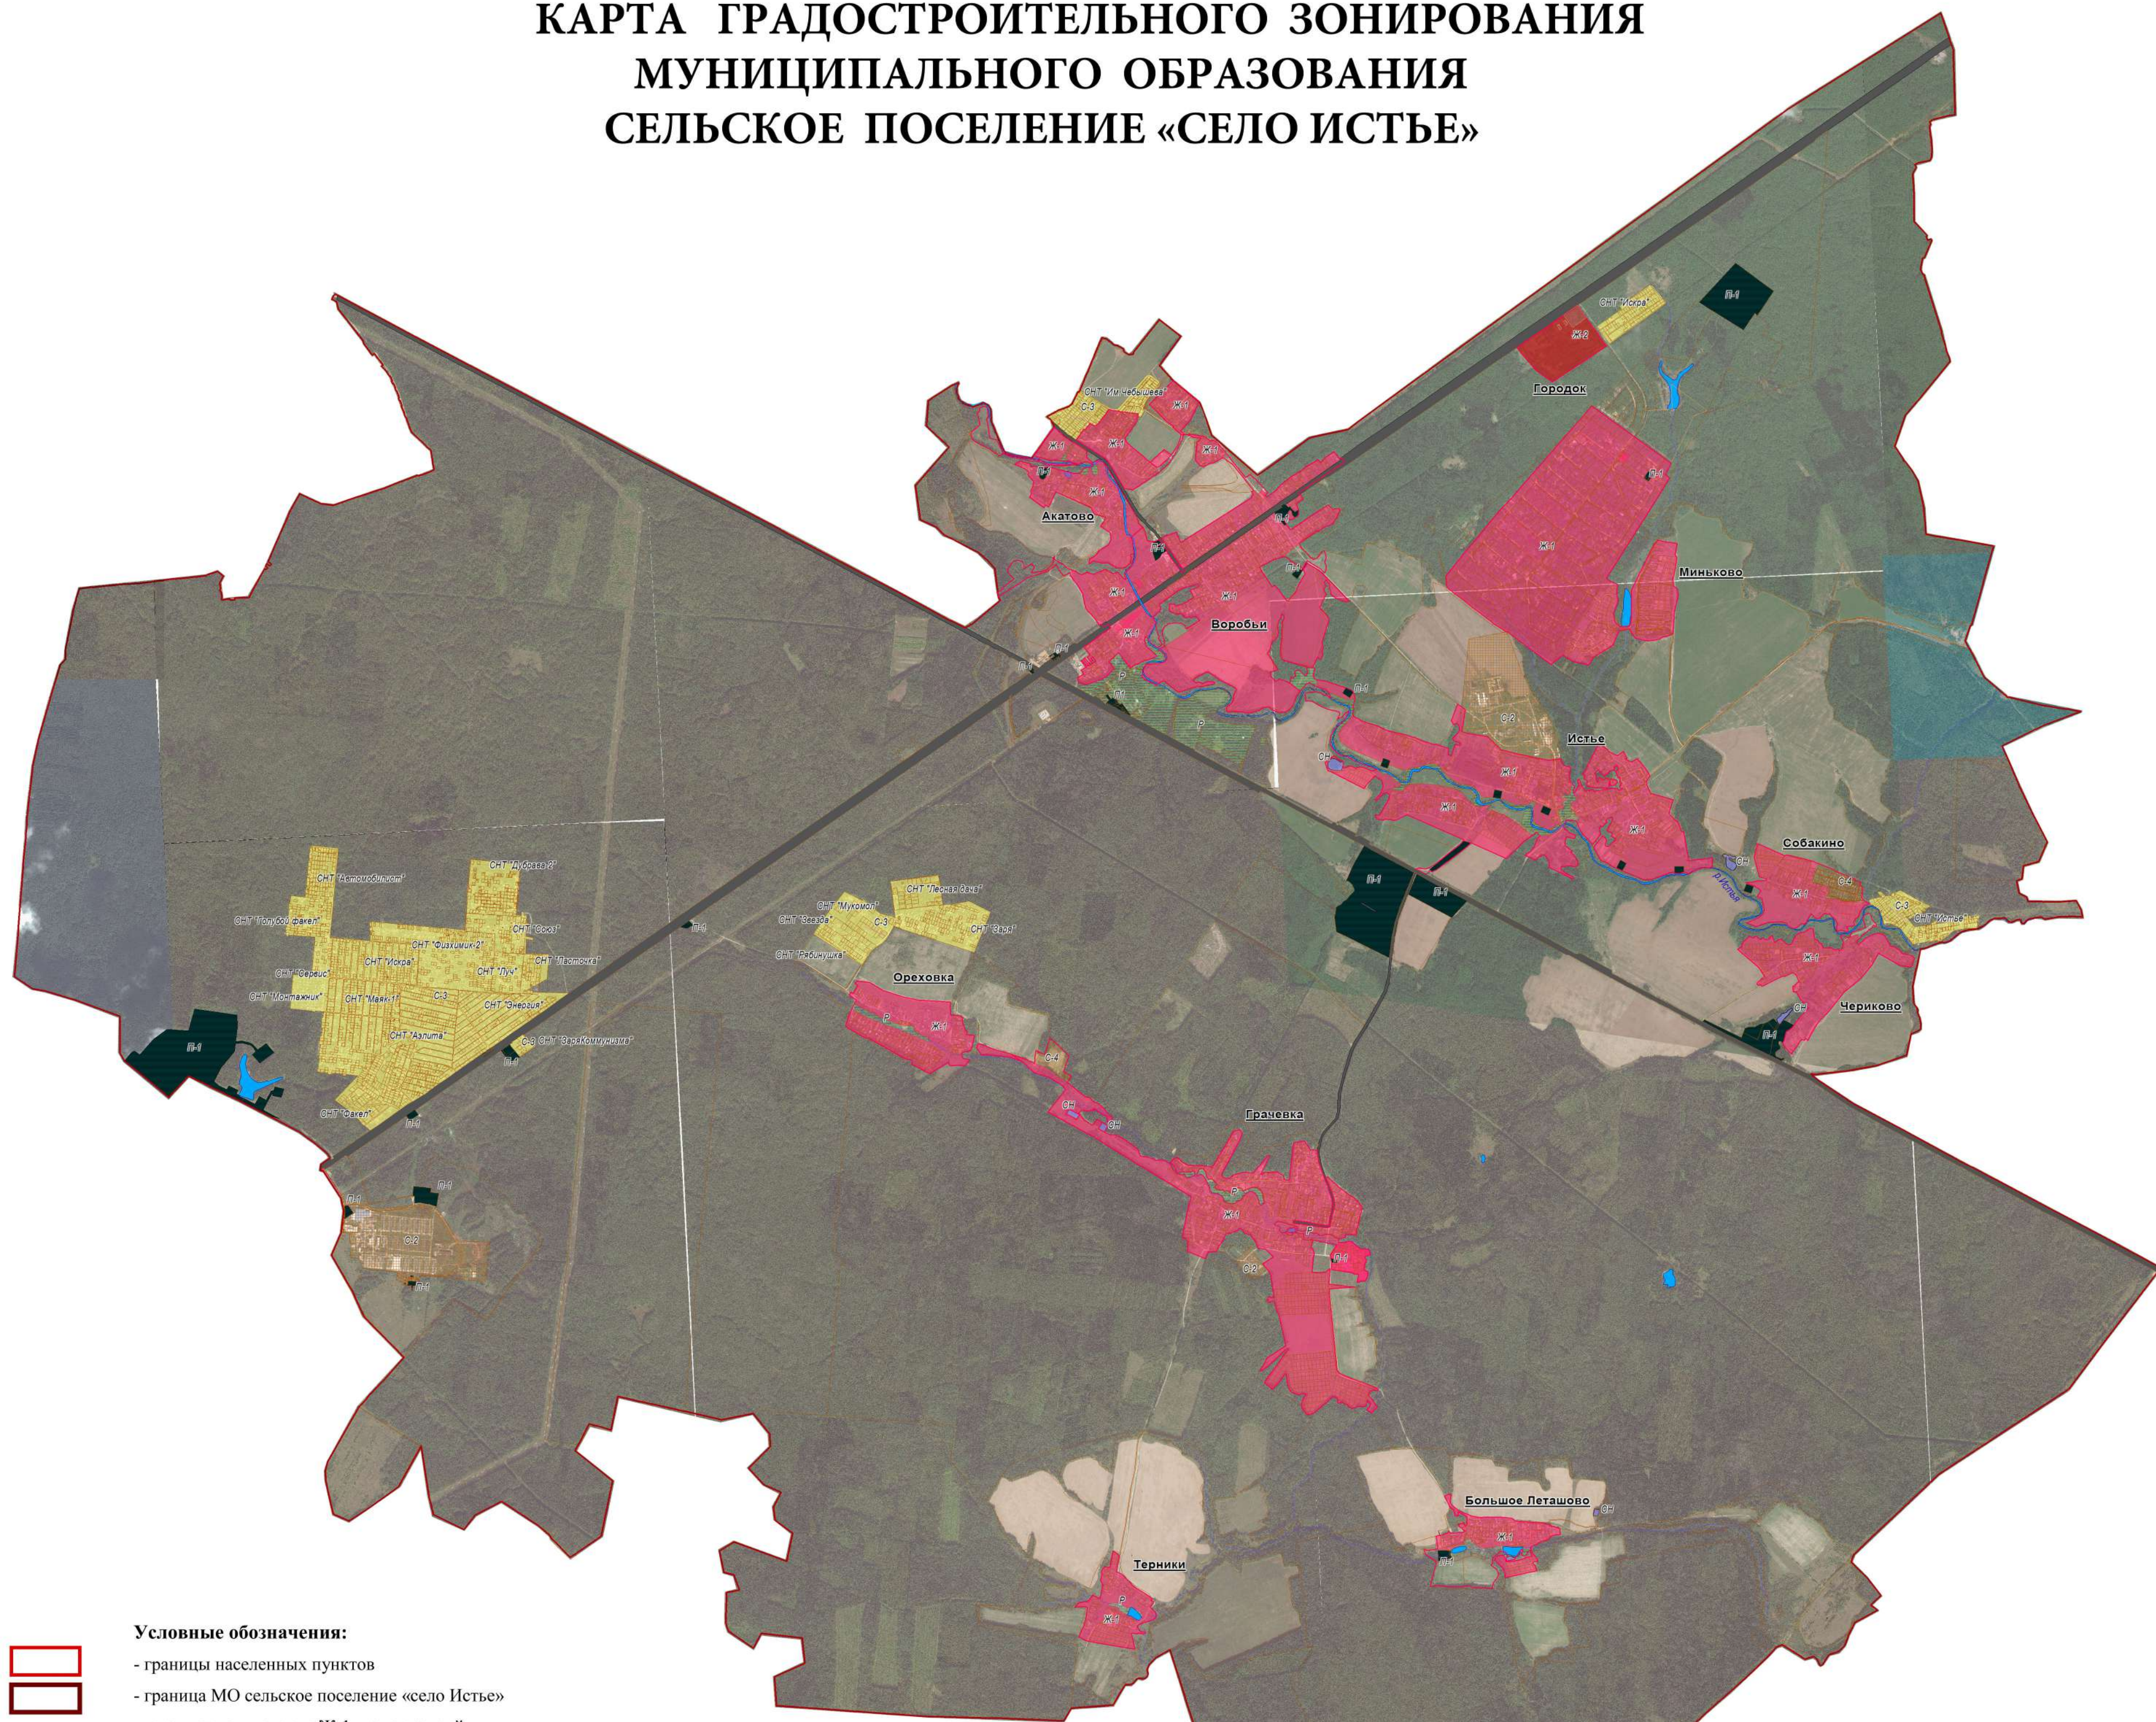

# КАРТА ГРАДОСТРОИТЕЛЬНОГО ЗОНИРОВАНИЯ МУНИЦИПАЛЬНОГО ОБРАЗОВАНИЯ СЕЛЬСКОЕ ПОСЕЛЕНИЕ «СЕЛО ИСТЬЕ»

**Условные обозначения:**

-  - границы населенных пунктов
-  - граница МО сельское поселение «село Истье»
-  - территориальная зона Ж-1 - зона застройки индивидуальными жилыми домами
-  - территориальная зона Ж-2 - зона застройки среднетажными многоквартирными домами
-  - территориальная зона П-1 - зона размещения производственных объектов V-IV классов вредности (санитарно-защитная зона до 100 м)
-  - территориальная зона П-2 - зона размещения коммунальных и складских объектов, объектов жилищно-коммунального хозяйства
-  - территориальная зона С-1 - зона сельскохозяйственных угодий в границах населенных пунктов
-  - территориальная зона С-2 - зона, занятая объектами сельскохозяйственного назначения и предназначенная для ведения сельского хозяйства
-  - территориальная зона С-3 - зона ведения садоводства
-  - территориальная зона С-4 - зона ведения садоводства в границах населенного пункта
-  - территориальная зона Р - зона рекреационного назначения
-  - территориальная зона СН - зона специального назначения
-  - автомобильные дороги федерального и регионального значения
-  - земли водного фонда

**МАСШТАБ 1:30 000**