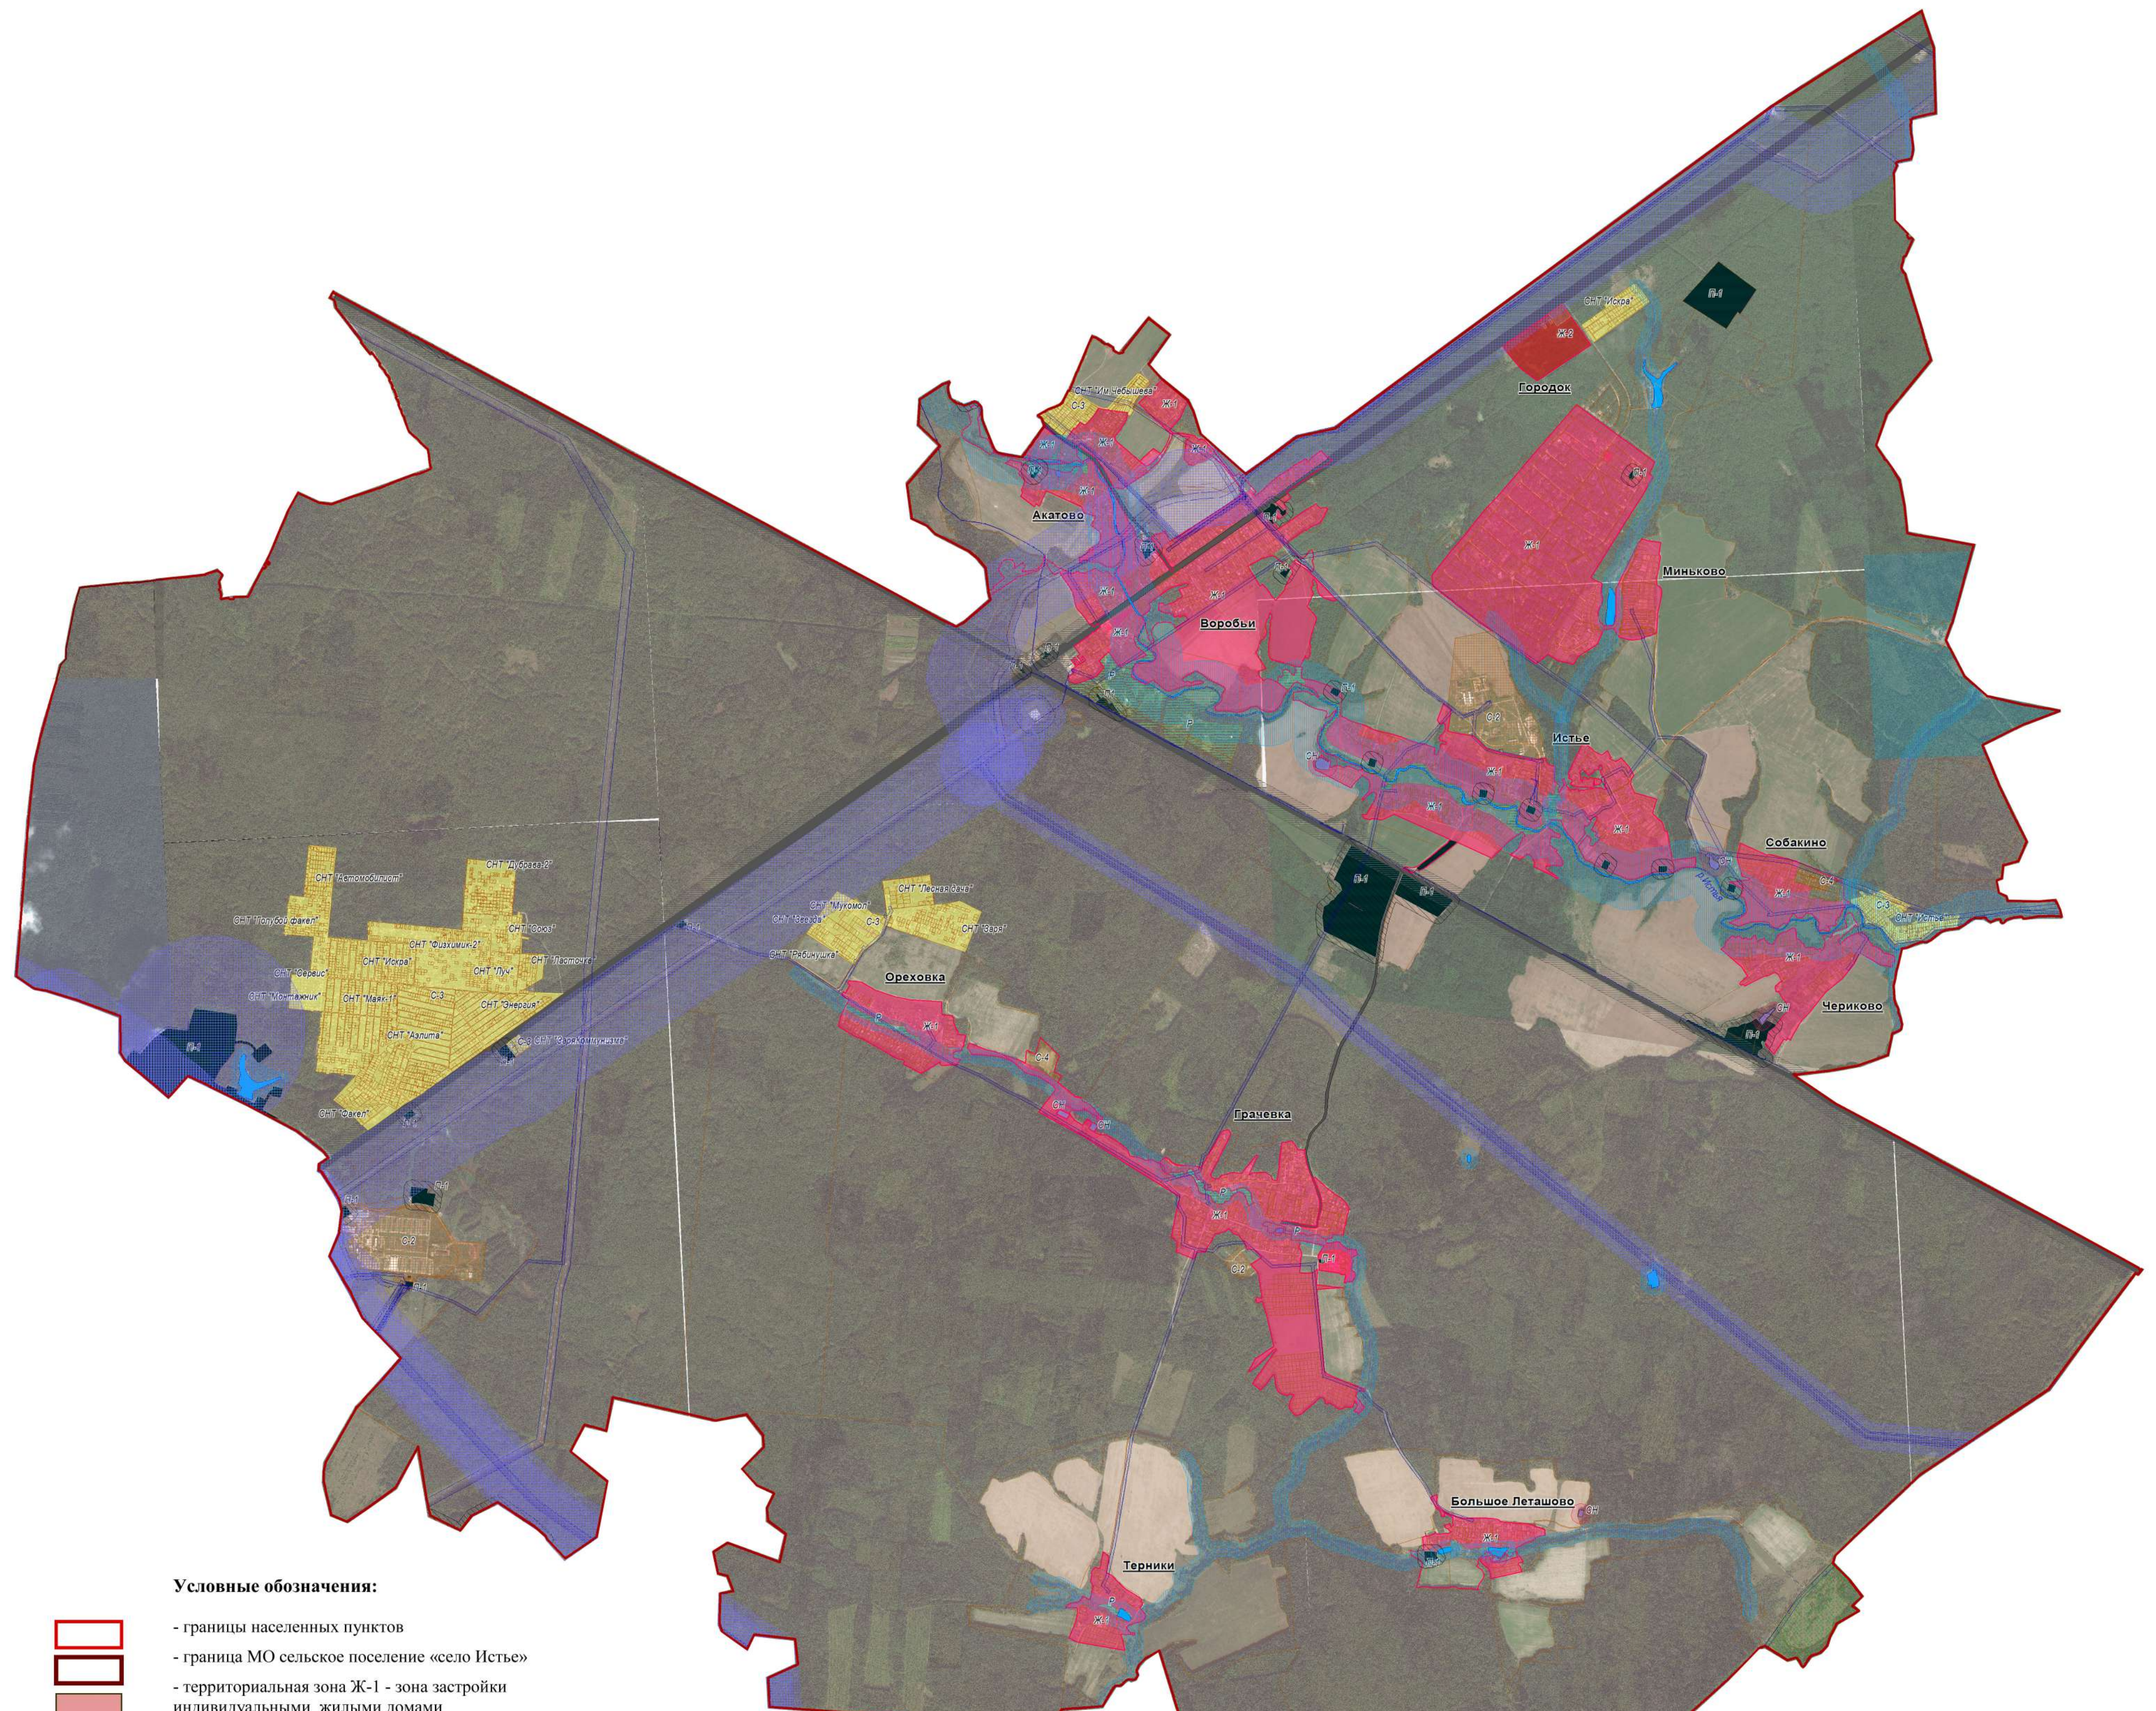

КАРТА ГРАНИЦ ЗОН С ОСОБЫМИ УСЛОВИЯМИ ИСПОЛЬЗОВАНИЯ ТЕРРИТОРИЙ МУНИЦИПАЛЬНОГО ОБРАЗОВАНИЯ СЕЛЬСКОЕ ПОСЕЛЕНИЕ «СЕЛО ИСТЬЕ»

Условные обозначения:

- границы населенных пунктов
- граница МО сельское поселение «село Истье»
- территориальная зона Ж-1 - зона застройки индивидуальными жилыми домами
- территориальная зона Ж-2 - зона застройки среднеэтажными многоквартирными домами
- территориальная зона П-1 - зона размещения производственных объектов V-IV классов вредности (санитарно-защитная зона до 100 м)
- территориальная зона П-2 - зона размещения коммунальных и складских объектов, объектов жилищно-коммунального хозяйства
- территориальная зона С-1 - зона сельскохозяйственных угодий в границах населенных пунктов
- территориальная зона С-2 - зона, занятая объектами сельскохозяйственного назначения и предназначенная для ведения сельского хозяйства
- территориальная зона С-3 - зона ведения садоводства
- территориальная зона С-4 - зона ведения садоводства в границах населенного пункта
- территориальная зона Р - зона рекреационного назначения
- территориальная зона СН - зона специального назначения
- автомобильные дороги федерального и регионального значения
- земли водного фонда
- водоохранные зоны
- санитарно-защитные зоны кладбищ
- санитарно-защитные зоны промышленных предприятий
- охранные зоны инженерных коммуникаций
- зоны минимальных расстояний магистральных газопроводов
- охранный зона придорожных полос автомобильных дорог
- особо охраняемая природная территория ГК «Таруса»

МАСШТАБ 1:30 000