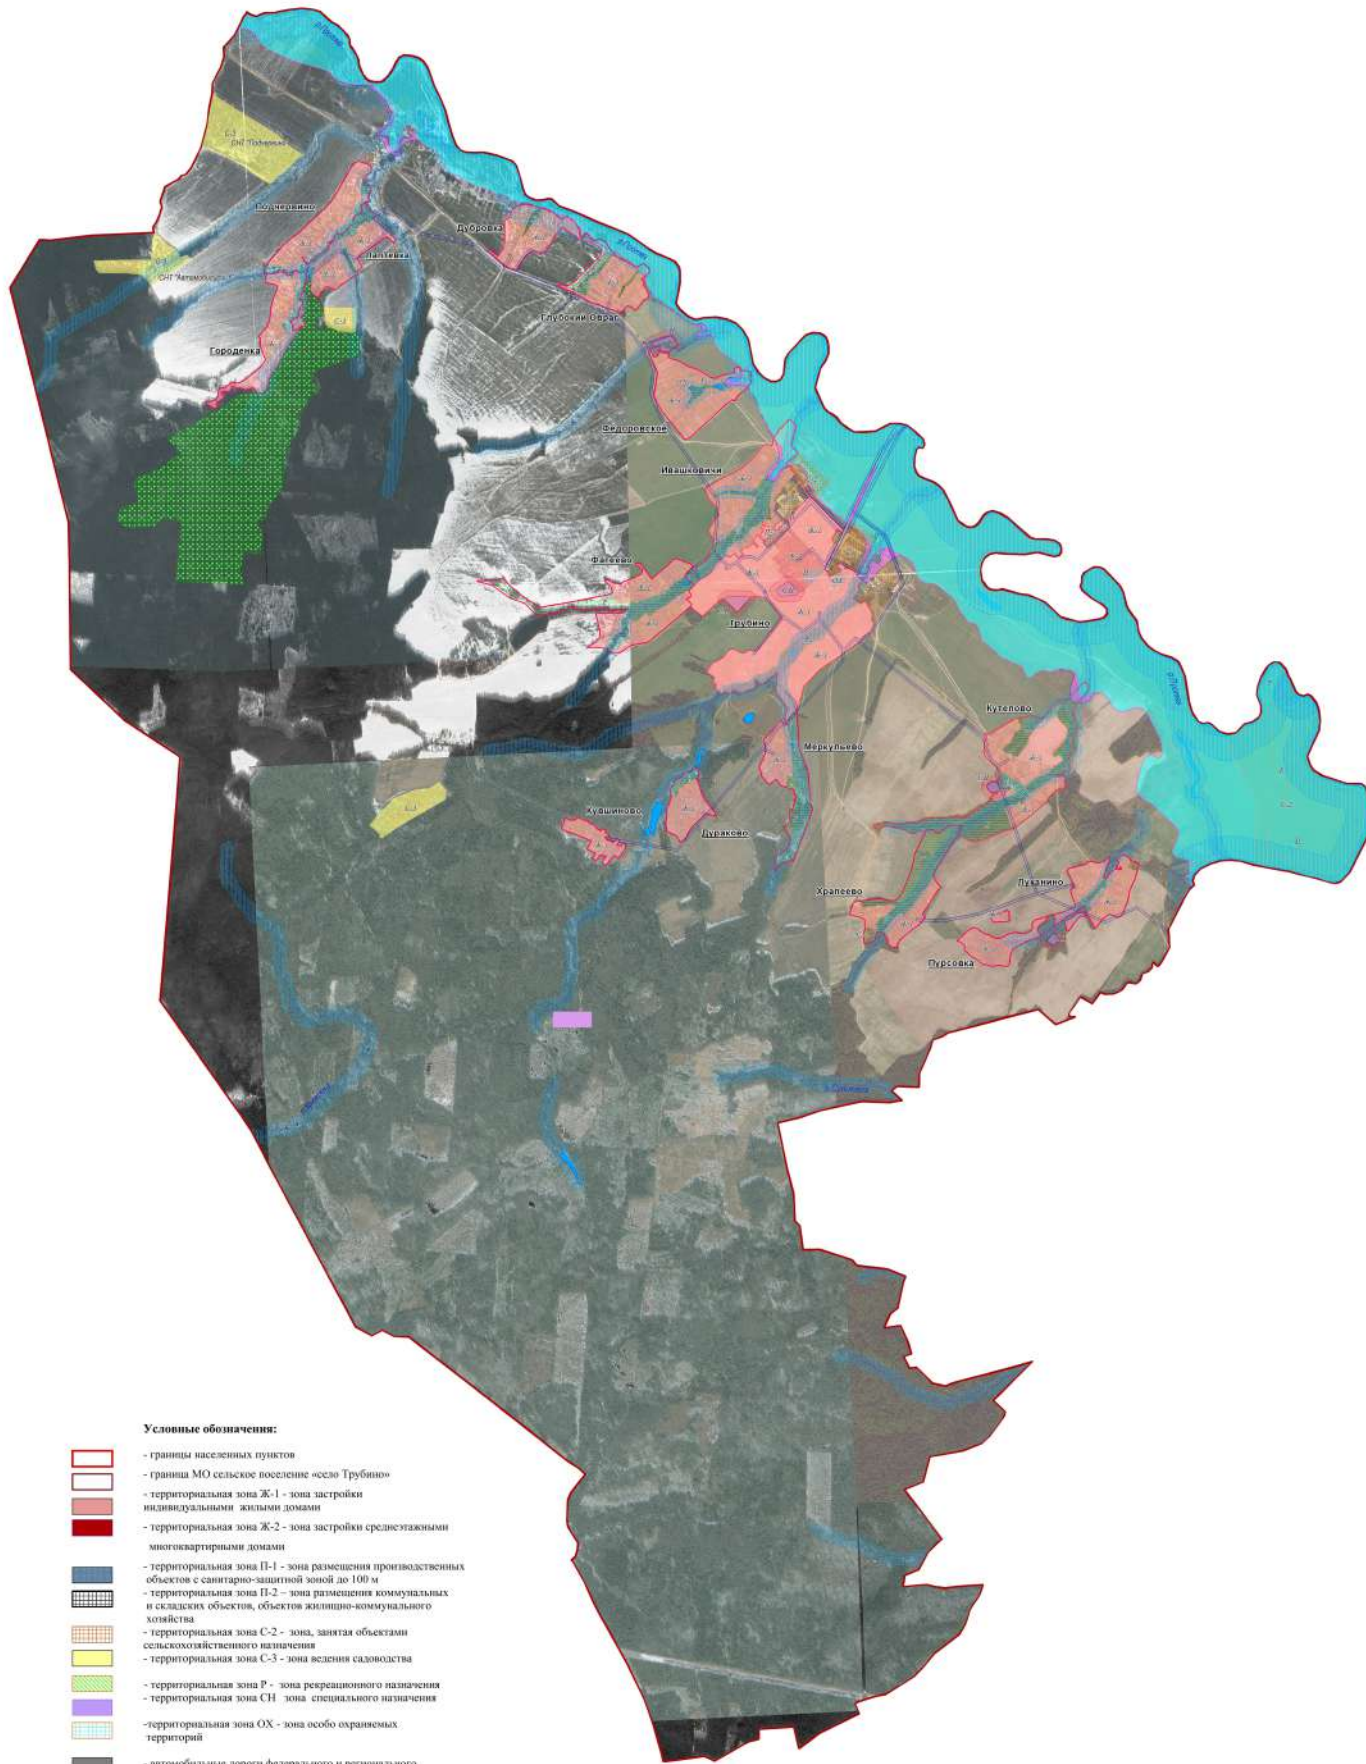

КАРТА ГРАНИЦ ЗОН С ОСОБЫМИ УСЛОВИЯМИ ИСПОЛЬЗОВАНИЯ ТЕРРИТОРИЙ
МУНИЦИПАЛЬНОГО ОБРАЗОВАНИЯ СЕЛЬСКОЕ ПОСЕЛЕНИЕ «СЕЛО ТРУБИНО»

Условные обозначения:

- границы населенных пунктов
- границы МО сельское поселение «село Трубино»
- территориальная зона Ж-1 - зона застройки индивидуальными жилыми домами
- территориальная зона Ж-2 - зона застройки среднеэтажными многоквартирными домами
- территориальная зона П-1 - зона размещения производственных объектов с санитарно-защитной зоной до 100 м
- территориальная зона П-2 - зона размещения коммунальных и складских объектов, объектов жилищно-коммунального хозяйства
- территориальная зона С-2 - зона, занятая объектами сельскохозяйственного назначения
- территориальная зона С-3 - зона ведения садоводства
- территориальная зона Р - зона рекреационного назначения
- территориальная зона СН - зона специального назначения
- территориальная зона ОХ - зона особо охраняемых территорий
- автомобильные дороги федерального и регионального значения
- земли водного фонда
- водоохранные зоны
- санитарно-защитные зоны кладбищ
- санитарно-защитные зоны промышленных предприятий
- охранные зоны инженерных коммуникаций
- памятники природы «Родники»
- граница зоны затопления реки Протвы на территории Жуковского района
- граница зоны слабого подтопления р.Протвы на территории Жуковского района

МАСШТАБ 1:20 000